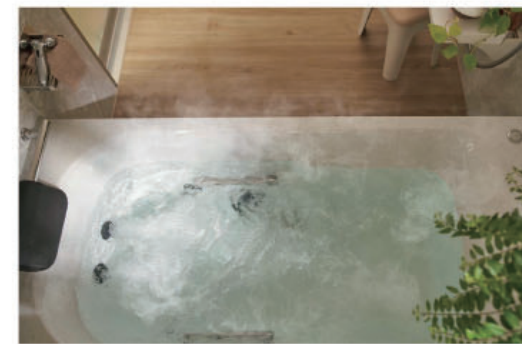

キッチン・お風呂・洗面台の水まわりを憧れの理想の形にする

# 水まわりを快適にリフォームしませんか？

**CENTRO** 憧れを喜びに変える

*Kitchen*

キッチンに夢見た暮らしを全部詰め込んで「憧れに向かい、自分らしく進みたい」CENTROは、そう願うすべての人にまっすぐ寄り添うハイエンドキッチンです。クラフツマンシップが紡ぎ出す品質と洗練されたデザイン、そして使う人のことを考えた機能が、一人ひとりの理想を形にします。

クリナップが目指すバスルームの新提案  
Cleanup **Living Bathroom**

あなたのためだけに用意された時間を誰にも気兼ねなく楽しむという贅沢。ひとときの大切さを知る人のためにセレヴィアは生まれました。すべてを脱ぎ捨て、開放されて、心を満たす。その貴重な時間を過ごす、マイルスイートバスルーム。

洗面台に自由な発想で憧れの空間を実現

空間に軽やかなアクセントを加える、スタイリッシュ&ワイドなベッセル型ボール。洗面室はもちろん、エントランスやリビングまで新しい洗面化粧台の楽しみ方を創ります。