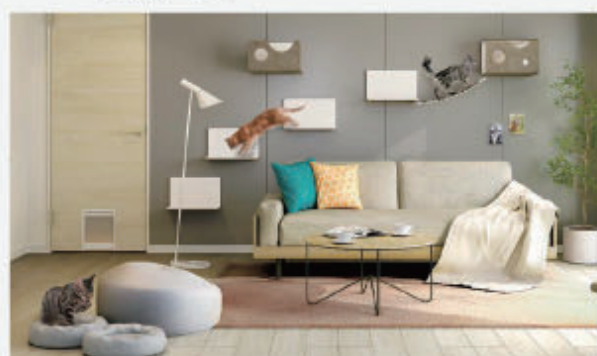

## 家族みんなが、いつでも笑いあえる家にしよう。

コンセプトの「滑り配慮仕様のインテリアカウンター」「耐水集成タイプ」「内装ドア くぐり戸対応」「滑り配慮仕様の床材」といった新製品と既存建材製品を空間づくりに用いることで、人といぬ・ねこがバランス良く快適で安全に暮らせる住まいづくりのアイデアを提供します。

猫-壁  
にゃんぺき

LIXIL

ご自宅の壁面を愛猫のための専用空間に。

他にもたくさんの  
施工事例・最新情報がございます